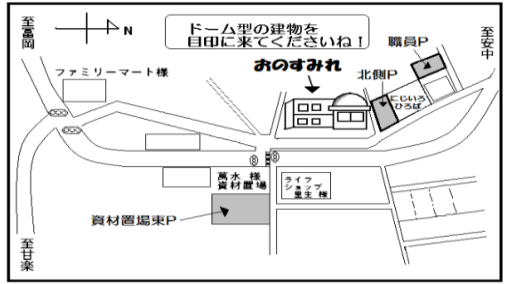

今日は、ハロウィンパーティー・七五三お詣り・マスクを作ろうなど一緒に楽しみましょう！

認定こども園子育て支援事業

◇ 子育て通信 No.131 ◇

令和元年 10月発行：おのすみれ
〒370-2311 富岡市下高尾1222-1
TEL：0274-62-1530
<http://tomioka-sumire.jp/>

☆駐車場のご案内

園舎北側駐車場をご利用下さい。
満車時は、職員駐車場か資材置場
東側空き地をお借りしていますので、
そちらもご利用下さい。

11月号

10月の園の運動会では、多数のご参加ありがとうございました。
おうちの方と一緒に笑顔でおみやげがもらえましたね！
11月は、ハロウィンパーティーにちなんだ楽しい行事や、
マスクや千歳飴の袋を作ったり、神社へお詣りに出かけてみませんか？

小麦粉粘土で遊んだよ♪
りんご狩りも楽しかったね♡

11月の予定 🍎🍁🐱🍊🍎🍁🐼🍊🍎🍁

月	火	水	木	金
	園庭開放 9:00~16:00			1日
	室内遊び 10:00~11:30 (設定遊び：通常火・木曜日、自由遊び：通常水曜日)			園庭開放
4日 振替休日 	5日 ハロウィンの 仮装グッズを 作ろう①	6日 パーティーに備えて クッキーを作ろう②	7日 みんなで一緒に ハロウィン パーティー③	8日 園庭開放
	ハロウィンパーティーに参加しよう♪			9日(土) 和太鼓の集い
11日 園庭開放	12日 七五三の飴袋を 作ろう	13日 自由に遊ぼう	14日 七五三詣り & 散歩	15日 園庭開放
18日 園庭開放 保護者会主催 バザー開催(午後)	19日 園庭開放	20日 自由に遊ぼう	21日 身体測定 <手形・足形作成>	22日 園庭開放
25日 園庭開放	26日 ガーゼで子ども用 マスクを作ろう	27日 誕生日会 (要予約 20組)	28日 自由に遊ぼう	29日 園庭開放