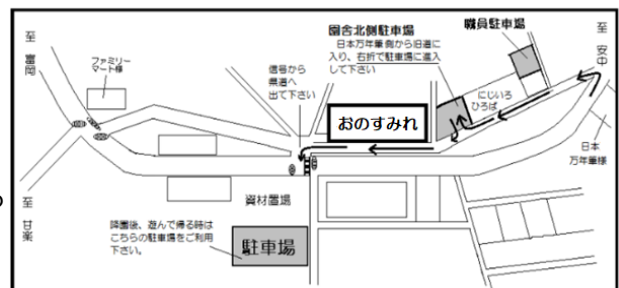

『かぶらの里童謡祭』について

日程：R5年6月4日(日)14:00~

場所：かぶら文化ホール

内容：おのすみれからは、年長児の和太鼓1曲で出演します

* 保護者の皆様には送迎及び衣裳着替えのお手伝いをお願いします。詳細は後日通知致します。

緊急連絡網(オクレンジャー)テスト配信について

システムの年度更新を行いましたので、稼働状況の確認のため4月7日(金)にテスト配信を行います。メールもしくはアプリで受信したのち、必ず画面を開いて中を確認して下さい。(画面をご覧頂くと管理画面で既読の確認ができます。)既読にならない方には声を掛けさせていただきます。

新入園児個人面談の予定について

新入園児の個人面談は別日程で早い時期に実施します。

5月8日(月)~18日(木)の13:00~15:00、もしくはお迎えを少し早めに来ていただき面談を行います。担任と個別に打ち合わせをして面談日程を決めて下さい。

再確認を

送迎時の順路及び駐車場利用についてのお願い

駐車場

- 送迎の時間帯、園舎北側駐車場は送迎専用です。短時間での運用にご協力下さい。

園舎北側駐車場への進入順路

- 北側駐車場へは、必ず日本万年筆様側から旧道へ入り、駐車場へ右折で進入します。駐車場から出る際も右折で信号に向かって進んでください。園舎を通過して左折で駐車場へ入るのは禁止です。安全の為、一方通行での運用にご協力下さい。

お願い

- * 登降園時は、保護者が必ず子どもに付き添って歩いて下さい。駐車場が混み合いますので、譲り合ってご利用をお願い致します。防犯及び安全確保のため降園後は園庭やにじいろひろば、特に駐車場では遊ばずにお帰り下さい。